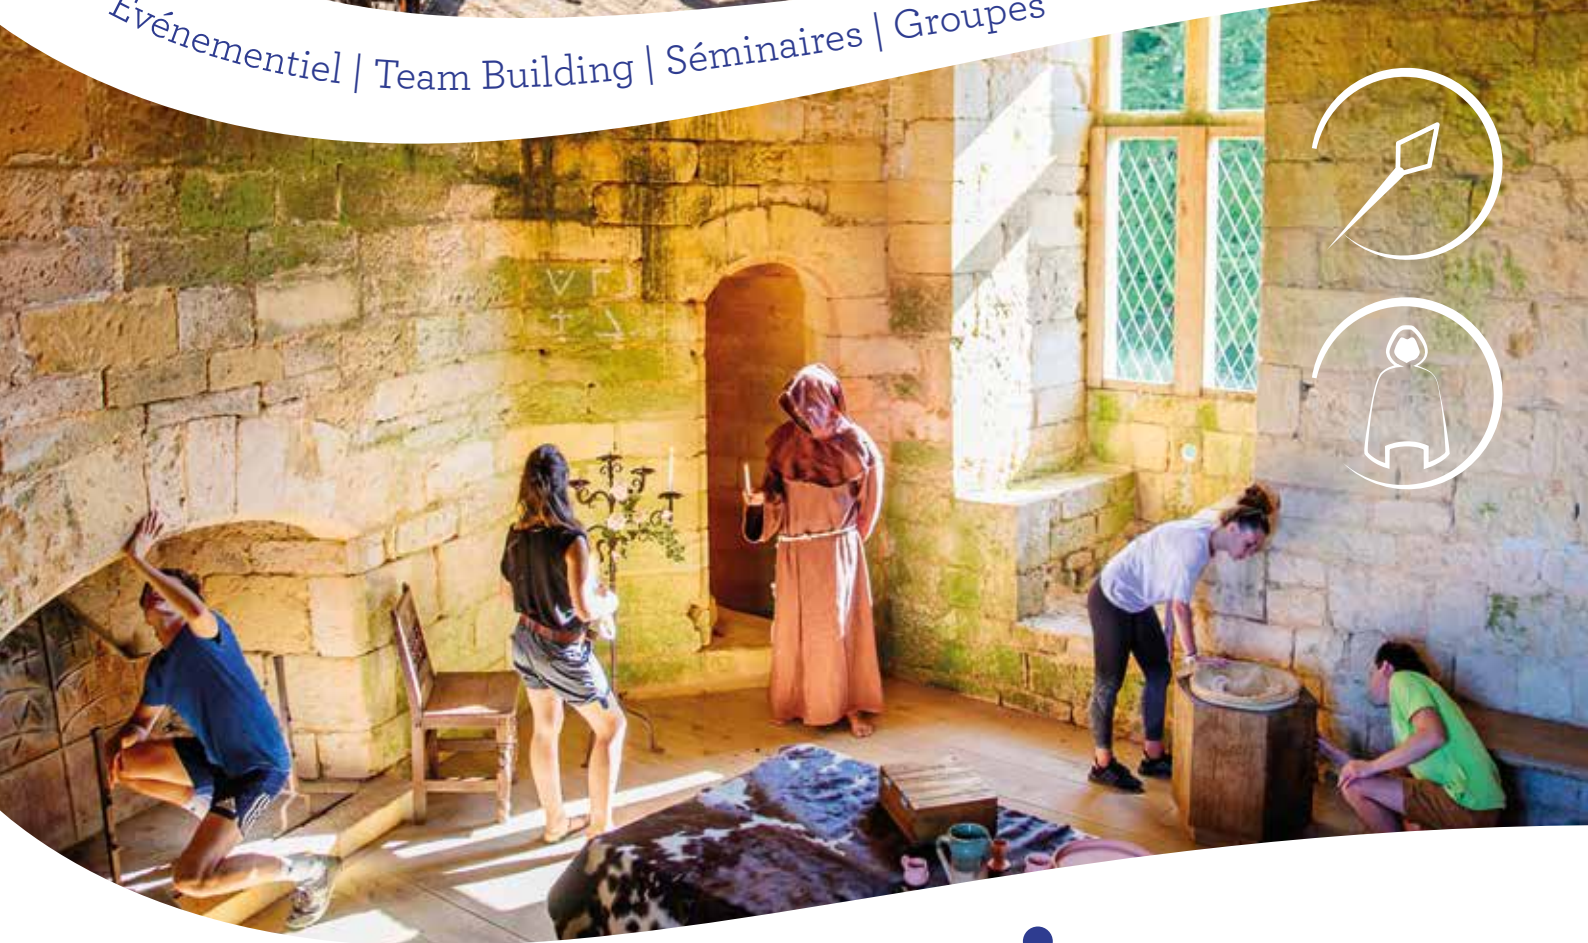

Activités immersives
et originales

immersyv